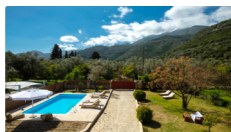

10τ.μ.

Πετρέλαιο

✓

✓

32τ.μ.

2.000μ

C

Εξαιρετική μεζονέτα με πισίνα που περιβάλλεται από πλούσιο πράσινο σε μια ήσυχη γειτονιά στην περιοχή του Νυδριού

Αυτή η όμορφη κατοικία είναι ένας κρυμμένος θησαυρός ανάμεσα στα καταπράσινα βουνά ενώ το φυσικό τοπίο κόβει την ανάσα.

Απλώνεται σε ένα οικόπεδο 1.000 τ.μ. και διαμορφώνεται σε 3 επίπεδα συνολικού ζωτικού χώρου 231 τ.μ. Μόλις μπειτε στο εσωτερικό από ένα πλακόστρωτο μονοπάτι, σας καλωσορίζει ένας ευρύχωρος και ευάερος ανοιχτός χώρος καθιστικού και τραπεζαρίας και μια κομψά σχεδιασμένη κουζίνα με άμεση πρόσβαση στον κήπο.

Από μια ξύλινη σκάλα, φτάνετε στον πρώτο όροφο που διαθέτει 3 υπνοδωμάτια το καθένα με το δικό του ιδιωτικό μπαλκόνι με θέα στο όμορφο τοπίο και 2 μπάνια, το ένα με τζακούζι και το άλλο με ντους. Ο εξωτερικός χώρος είναι στρωμένος με πέτρα και διαθέτει ηλιόλουστη βεράντα, πισίνα 32 τ.μ. και καθιστικό κάτω από τα καταπράσινα δέντρα του κήπου. Το ακίνητο περιλαμβάνει, επίσης, υπόγειο 80 τ.μ. και γκαράζ 10 τ.μ.

Η τοποθεσία του σπιτιού είναι ιδανική καθώς βρίσκεται σε κοντινή απόσταση τόσο από το χωριό Νυδρί και την παραλία όσο και από το φαράγγι Δημοσάρι, ένα μέρος όπου μπορείτε να απολαύσετε μια βόλτα και ταυτόχρονα να θαυμάσετε το ειδυλλιακό τοπίο.