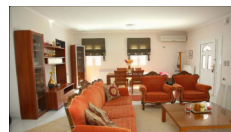

Tel.: +30 2645023789, +30 6981069338 - Email: info@lefkas-landbroker.com

[1455] Nidri Family Home

Price: 600.000€

Εξαιρετική μεζονέτα με πισίνα που περιβάλλεται από πλούσιο πράσινο σε μια ήσυχη γειτονιά στην περιοχή του Νυδριού. Αυτή η όμορφη κατοικία είναι ένας κρυμμένος θησαυρός ανάμεσα στα καταπράσινα βουνά ενώ το φυσικό τοπίο κόβει την ανάσα.

Απλώνεται σε ένα οικόπεδο 1.000 τ.μ. και διαμορφώνεται σε 3 επίπεδα συνολικού ζωτικού χώρου 231 τ.μ. Μόλις μπειτε στο εσωτερικό από ένα πλακόστρωτο μονοπάτι, σας καλωσορίζει ένας ευρύχωρος και ευάερος ανοιχτός χώρος καθιστικού και τραπεζαρίας και μια κομψά σχεδιασμένη...

☆ Χώρος μπάρμπεκιου, έπιπλα και ηλεκτρικές συσκευές περιλαμβάνονται

1.000μ²

231μ²

3

2

2007

✓

✓

10τ.μ.

Πετρέλαιο

✓

✓

32τ.μ.

2.000μ

C