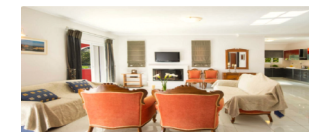

Tel.: +30 2645023789, +30 6981069338 - Email: info@lefkas-landbroker.com

[1455] Nidri Family Home

Price: 600.000€

Εξαιρετική μεζονέτα με πισίνα που περιβάλλεται από πλούσιο πράσινο σε μια ήσυχη γειτονιά στην περιοχή του Νυδριού. Αυτή η όμορφη κατοικία είναι ένας κρυμμένος θησαυρός ανάμεσα στα καταπράσινα βουνά ενώ το φυσικό τοπίο κόβει την ανάσα.

Απλώνεται σε ένα οικόπεδο 1.000 τ.μ. και διαμορφώνεται σε 3 επίπεδα συνολικού ζωτικού χώρου 231 τ.μ. Μόλις μπειτε στο εσωτερικό από ένα πλακόστρωτο μονοπάτι, σας καλωσορίζει ένας ευρύχωρος και ευάερος ανοιχτός χώρος καθιστικού και τραπεζαρίας και μια κομψά σχεδιασμένη...

☆ Χώρος μπάρμπεκιου, έπιπλα και ηλεκτρικές συσκευές περιλαμβάνονται

1.000μ²

231μ²

3

2

2007

✓

✓

10τ.μ.

Πετρέλαιο

✓

✓

32τ.μ.

2.000μ

C