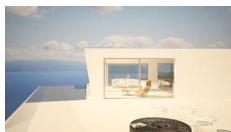

4.189μ²

200μ²

3

3 + 1 WC

Ενιαίος χώρος

Ενιαίος χώρος

✓

✓

✓

27m²

1.700μ

Not Required