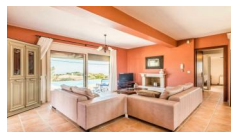

5.361μ²

109μ² | 109 m²

2 x 2

2 x 2

Ενιαίος χώρος

Ενιαίος χώρος

2009

✓

✓

✓

✓

✓

✓

32m² | 32m²

Forthcoming