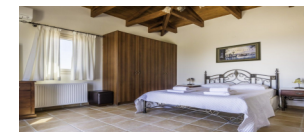

5.361μ²

109μ² | 109 m²

2 x 2

2 x 2

Ενιαίος χώρος

Ενιαίος χώρος

2009

✓

✓

✓

✓

✓

✓

32m² | 32m²

Forthcoming