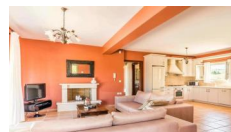

5.361μ²

109μ² | 109 m²

2 x 2

2 x 2

Ενιαίος χώρος

Ενιαίος χώρος

2009

✓

✓

✓

✓

✓

✓

32m² | 32m²

Forthcoming