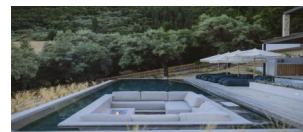

Το σαλόνι σας καλωσορίζει και σας υποδέχεται με έναν εξάισιο καμβά πολύχρωμης θέασης που πλαισιώνεται από τις μεγάλες γυάλινες συρόμενες πόρτες που διατρέχουν όλο το μήκος της μπροστινής πρόσοψης. Το σαλόνι, η τραπεζαρία και...

4 cars

✓

Infinity

2000μ

Forthcoming

Σύγχρονη κατοικία 7 υπνοδωματίων προσφέρει θέα στους ασημοπράσινους ελαιώνες μέχρι τα διάσημα νησιά Σκόρπιο και Μαδουρή

Έξυπνα σχεδιασμένη, χρησιμοποιώντας φυσικά υλικά και υφές, αλλά παραμένοντας πιστή στο περιβάλλον της, αυτή η βίλα προσφέρει ένα κράμα στυλ, πολυτέλειας και άνεσης.

Το σαλόνι σας καλωσορίζει και σας υποδέχεται με έναν εξαίσιο καμβά πολύχρωμης θέασης που πλαισιώνεται από τις μεγάλες γυάλινες συρόμενες πόρτες που διατρέχουν όλο το μήκος της μπροστινής πρόσοψης. Το σαλόνι, η τραπεζαρία και η ανοιχτή κουζίνα είναι αρμονικά σχεδιασμένα και τονίζονται με άνετα υπερμεγέθη έπιπλα σε χαλαρωτικά χρώματα και ποικιλία γήινων υλικών. Η ίδια φιλοσοφία διαπερνά κάθε ένα από τα 7 υπνοδωμάτια με ιδιωτικό μπάνιο, καθιστώντας τα ένα ιδιωτικό καταφύγιο.

Οι εκτεταμένοι εξωτερικοί χώροι, τα οικόπεδα και οι κήποι είναι εξίσου όμορφοι και καλά μελετημένοι με πολλαπλές βεράντες, μια κουζίνα στο ύπαιθρο και μια πισίνα υπερχείλισης που διαθέτει ένα βυθισμένο σαλόνι με φωτιά.