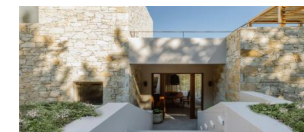

4 cars

✓

Infinity

2000μ

Forthcoming

Σύγχρονη κατοικία 7 υπνοδωματίων προσφέρει θέα στους ασημοπράσινους ελαιώνες μέχρι τα διάσημα νησιά Σκόρπιο και Μαδουρή

Έξυπνα σχεδιασμένη, χρησιμοποιώντας φυσικά υλικά και υφές, αλλά παραμένοντας πιστή στο περιβάλλον της, αυτή η βίλα προσφέρει ένα κράμα στυλ, πολυτέλειας και άνεσης.

Οι εκτεταμένοι εξωτερικοί χώροι, τα οικόπεδα και οι κήποι είναι εξίσου όμορφοι και καλά μελετημένοι με πολλαπλές βεράντες, μια κουζίνα στο ύπαιθρο και μια πισίνα υπερχείλισης που διαθέτει ένα βυθισμένο σαλόνι με φωτιά.