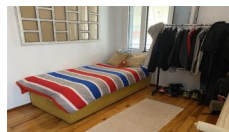

Tel.: +30 2645023789, +30 6981069338 - Email: info@lefkas-landbroker.com

[1725] Lefkas Small City Apartment

Price:

Ένα άνετο διαμέρισμα ενός υπνοδωματίου, σε καλή τοποθεσία στην πόλη της Λευκάδας και μόλις 1χλμ. από τη Μαρίνα
Ένα άνετο διαμέρισμα ενός υπνοδωματίου, σε καλή τοποθεσία στην πόλη της Λευκάδας και μόλις 1χλμ. από τη Μαρίνα

Μια ιδανική τοποθεσία για όσους επιθυμούν να βρίσκονται σε μικρή απόσταση με τα πόδια από όλες τις εγκαταστάσεις, τις ανέσεις και τις υπηρεσίες που έχει να προσφέρει το κέντρο.

Αυτό το γραφικό διαμέρισμα 42μ² διαθέτει ένα ευρύχωρο καθιστικό με κουζίνα που βρίσκεται στο ...

268μ²

42μ²

1

1

✓

✓

✓

✓

✓

650μ

Forthcoming