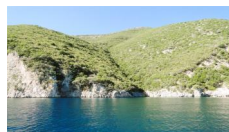

Tel.: +30 2645023789, +30 6981069338 - Email: info@lefkas-landbroker.com

[1744] Poros Waterfront Splendour Projects

Price: 550.000€ Για γη και άδεια

Μια αξεπέραστη τοποθεσία με εκπληκτική ομορφιά και δραματικό τοπίο ακριβώς πάνω στη θάλασσα

Αυτή η υπέροχη παραθαλάσσια περιοχή υψώνεται πάνω από τα κεραμιδί νερά του Ιονίου Αρχιπελάγους και προσφέρει συναγώνιστη θέα. Εκτείνεται σε 32.000m² και περιλαμβάνει άδεια για ένα έργο έξι βιλών, όπου η καθεμία θα έχει πρόσβαση στην παραλία και την παραλία.

Οι βίλες θα κυμαίνονται από 116m² με 3 ensuite υπνοδωμάτια έως 136m² με 4 ensuite υπνοδωμάτια. Καθεμία θα διαθέτει πισίνα υπερχείλ...

☆ Πρόσβαση στην παραλία και τη θάλασσα

32.286μ²

116μ² | 136μ²

3 | 4

3 | 4

Ενιαίος χώρος

Ενιαίος χώρος

✓

✓

✓

0μ

Not Required