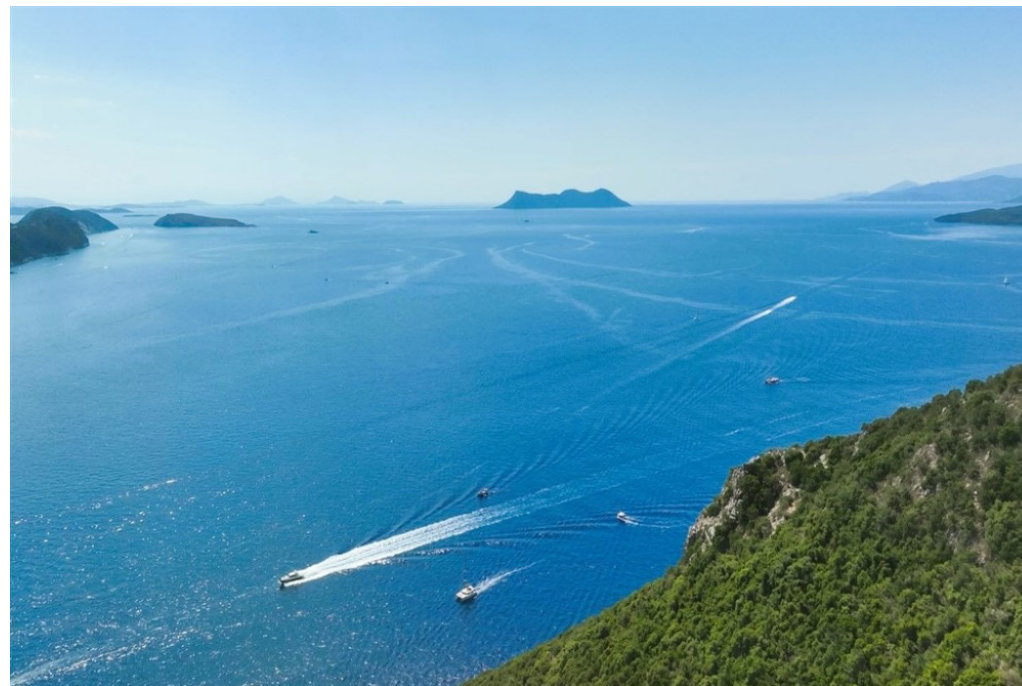

☆ Πρόσβαση στην παραλία και τη θάλασσα

32.286μ²

116μ² | 136μ²

3 | 4

3 | 4

Ενιαίος χώρος

Ενιαίος χώρος

✓

✓

✓

0μ

Not Required