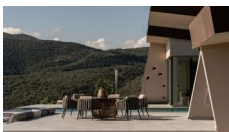

5.283μ²

111μ² | 111m²

3 | 3

3 | 2

✓

✓

2019

✓

✓

✓

✓

54m² | 54m²

297μ

Forthcoming