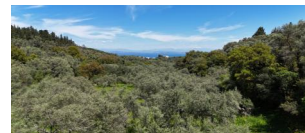

Ένα εξαιρετικό οικόπεδο διατίθεται προς πώληση στην Απολπαίνα, Λευκάδα, με συνολική επιφάνεια 6.610τ.μ.

Το ακίνητο είναι οικοδομήσιμο, με επιτρεπόμενη δόμηση έως 232,98 τ.μ., καθιστώντας το κατάλληλο για οικιστική ή επενδυτική χρήση.

Το οικόπεδο διαθέτει όμορφα ελαιόδεντρα, προσθέτοντας φυσική γοητεία, και προσφέρει μερική θέα στη θάλασσα. Βρίσκεται σε ήσυχη και προνομιακή τοποθεσία, εξασφαλίζοντας ιδιωτικότητα και ηρεμία.

Η πόλη της Λευκάδας απέχει μόλις λίγα λεπτά με το αυτοκίνητο, προσφέροντας εύκολη πρόσβαση σε όλες τις βασικές ανέσεις και υπηρεσίες. Μια εξαιρετική ευκαιρία για όσους αναζητούν ένα ήσυχο φυσικό περιβάλλον κοντά στην πόλη.