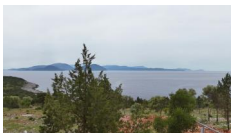

Ένα όμορφο αγροτεμάχιο εμβαδού 4.004τ.μ. διατίθεται προς πώληση στην ήσυχη περιοχή του Λιψοπύργου Λευκάδας, σε μικρή απόσταση από τη θάλασσα

Το ακίνητο βρίσκεται σε ένα ήσυχο και φυσικό περιβάλλον, προσφέροντας απόλυτη ιδιωτικότητα και χαλάρωση. Η γύρω περιοχή φημίζεται για την παρθένα ομορφιά της, την ήρεμη ατμόσφαιρα και τον αυθεντικό νησιωτικό χαρακτήρα της, καθιστώντας την ιδανική για ήρεμες διακοπές μακριά από την πολυκοσμία.

Σε πολύ κοντινή απόσταση βρίσκεται η παραλία Αμμούσο, γνωστή για τα κρυστάλλινα νερά και το εντυπωσιακό φυσικό της τοπίο, γεγονός που προσδίδει ιδιαίτερη αξία και ελκυστικότητα στην τοποθεσία.

Μια σπάνια ευκαιρία απόκτησης γης σε ένα από τα πιο γαλήνια και περιζήτητα σημεία της Λευκάδας, που συνδυάζει αρμονικά τη φυσική ομορφιά, την ιδιωτικότητα και την εγγύτητα στη θάλασσα.